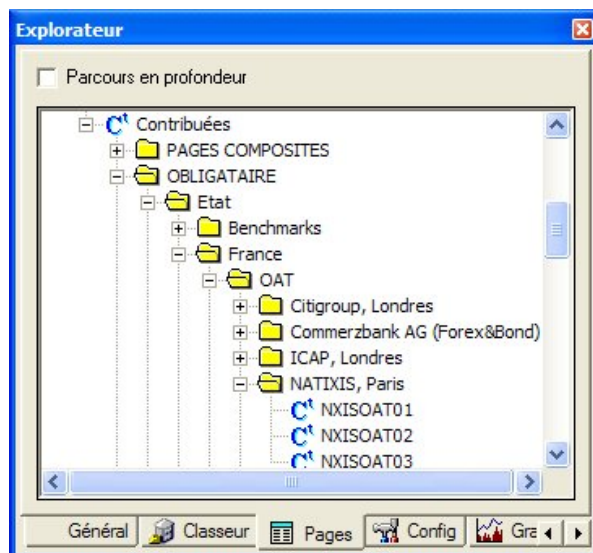

Les impacts produit

A compter du 12 octobre, les pages libellées IXIS*** deviennent des pages NXIS. Ces pages renommées sont accessibles dans l'explorateur et dans le module de recherche de pages contribuées.

Les utilisateurs ayant enregistré des pages IXIS*** dans leurs configurations pourront y accéder pendant encore un mois.

Le bandeau de ces pages indique le libellé de la page NXIS*** correspondante afin que l'utilisateur puisse facilement remplacer la page obsolète pendant cette période de transition.

L'explorateur :